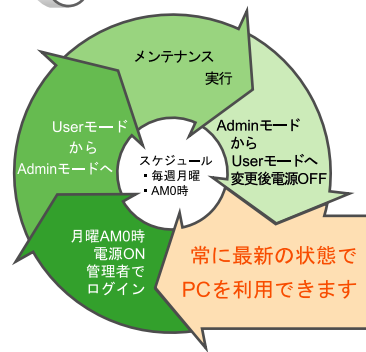

パソコン環境復元ソフトウェア

AMS Z!Shield+SR

エーエムエスジーシールド プラスエスアール

再起動による復元

パソコン環境の保護設定
利用するパソコン環境の保護設定をします。

各パソコンの環境が変更される
利用者が好きなようにデスクトップの壁紙やアイコンを変更してしまう。

再起動による復元
パソコンを再起動することにより設定した環境に復元されます。

特長

復元設定

復元対象は、ドライブ、フォルダ、ファイル単位で設定が可能です。保護対象外設定も同様にドライブ、フォルダ、ファイル単位で行えます。

ネットワーク管理

ネットワークに対応しているので、多大数のパソコンのメンテナンスや、分散しているパソコンの復元もサーバから管理ができます。

Windows アップデート

環境復元パソコンではWindowsアップデートの適用を行う場合、モードの変更をし作業をする必要がありました。AMS Z!Shieldではスクリプト機能を利用してモードの変更を自動的に行いWindowsアップデートを適用できます。スケジュールで管理できるため、PCを使わない深夜の時間帯を利用しメンテナンスを行うことができます。

ウイルス対策ソフト連携

ウイルス対策ソフトと連携しているので復元を行ってもパターンファイルやレジストリ情報などは最新の状態で運用可能です。

辞書登録設定

通常は復元されてしまう辞書登録機能もチェッカー一つで復元対象から除外できます。

インターフェイス

Z!Shieldサーバ画面

操作はボタンで行うことができ難しい操作は必要ありません。クライアントのグループ分けをすることにより、PC教室や職員室、特別教室などに分けて設定作業が行えます。

Z!Shieldクライアント画面

ネットワークが利用できない場合でもクライアント単体で設定変更が可能です。

リモート機能

サーバからクライアントパソコンの電源オン・オフ、ログイン・ログオフ、画面リモートが可能なので設定変更を一斉に行えます。

Windows 7対応

Microsoft Windows 7に完全対応しています。

動作環境

サーバPC